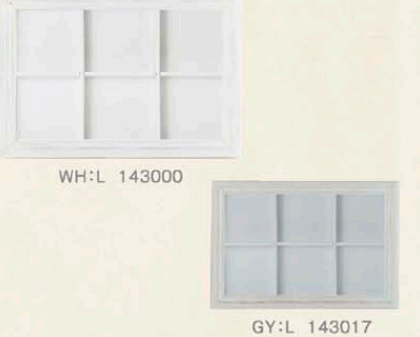

ANTIQUE STYLE

大きめで使い勝手の良いミラー。スタンド付きなので掛けても置いても使用できます。

ノーム ミラー
¥2,100 本体価格 ¥2,000
Size : W28×D2×H33cm
Material : 木、ミラー
Lot : C/12 U/1
※掛け置き兼用

お気に入りのアクセサリーをたっぷり収納できる大きめサイズのジュエリーケースです。

ノーム ジュエリーケース
¥3,150 本体価格 ¥3,000
Size : W30×D21×H7.5cm
Material : 木、ガラス、MDF、生地
Lot : C/12 U/1

小物を飾るように収納できるウォールシェルフ。縦にも横にも使用できます。壁に掛けるのはもちろん立てかけて使うこともできます。

ノーム ウォールシェルフ S
¥2,940 本体価格 ¥2,800
Size : W28×D6×H23cm
Material : 木、MDF
Lot : C/12 U/1

ノーム ウォールシェルフ L
¥3,675 本体価格 ¥3,500
Size : W35×D6×H25cm
Material : 木、MDF
Lot : C/6 U/1

インテリアとして飾ったり、お花を活けたりしても素敵。小さくても存在感のあるガラス製エッフェルタワー型ポトル。

NEW エッフェルポトル
¥368 本体価格 ¥350
Size : W8.3×D8.3×H23.5cm
Material : ガラス
Lot : C/36 U/6
※MAKER JAN CODE 4575100

ミニエッフェルポトルセット
¥893 本体価格 ¥850
Size : W6×D6×H15.5cm
Material : ガラス(本体)、コルク
Lot : C/12 U/6
※MAKER JAN CODE 4564100