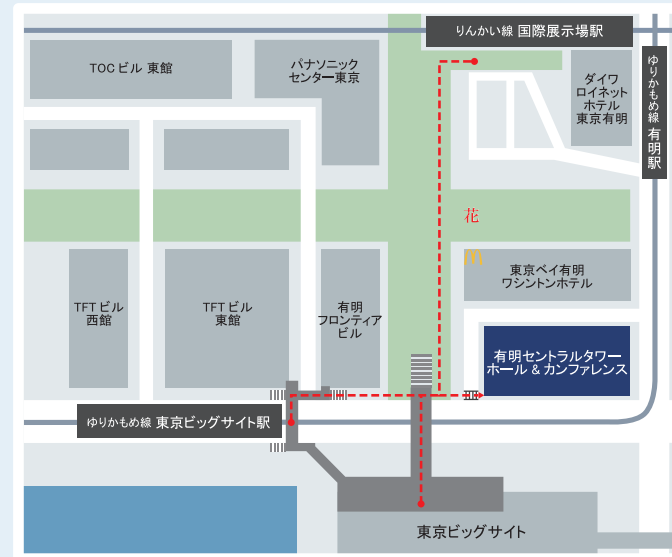

## Access map

〒135-0063  
 東京都江東区有明 3-7-18  
 有明セントラルタワー 4F

Google MAP

- ・ゆりかもめ線  
東京ビッグサイト駅 徒歩4分
- ・りんかい線  
国際展示場駅 徒歩5分