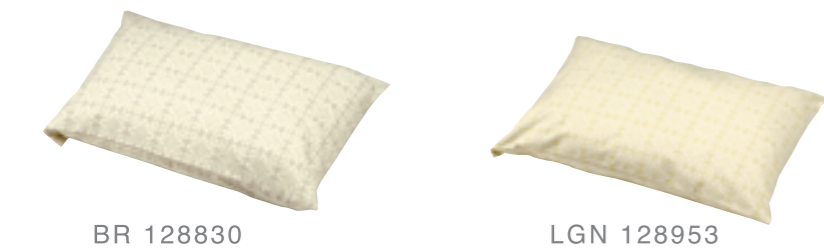

450×450mm U/2
コットン、ポリエステル
裏面がボタンで止めるタイプのクッションです。表と裏で違った質感を楽しめます。
※クッション本体は含まれません。

NEW
sibyl クッションカバー

¥1,575 本体価格 ¥1,500

450×450mm U/2 コットン、ポリエステル
裏面がボタンで止めるタイプのクッションです。表と裏で違った質感を楽しめます。
※クッション本体は含まれません。

BR 128847

LGN 128960

BL 128908

PK 128489

NEW
fond コンフォーターカバー

¥6,195 本体価格 ¥5,900

1500×2100mm U/1
コットン、ポリエステル
シングルサイズの布団カバーです。

NEW
sibyl コンフォーターカバー

¥6,195 本体価格 ¥5,900

1500×2100mm U/1
コットン、ポリエステル
シングルサイズの布団カバーです。

BR 128830

LGN 128953

NEW
fond ピローケース

¥1,470 本体価格 ¥1,400

430×630mm U/2 コットン、ポリエステル

BL 128892

PK 128472

NEW
sibyl ピローケース

¥1,470 本体価格 ¥1,400

430×630mm U/2 コットン、ポリエステル

BR S:128861 L:128854

LGN S:128984 L:128977

NEW
fond カーテン

S:¥3,675 本体価格 ¥3,500

1000×1350mm U/1
コットン、ポリエステル
タッセル付き