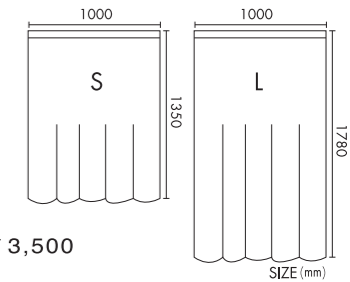

NEW
sibyl ピローケース

¥1,470 本体価格 ¥1,400

430×630mm U/2 コットン、ポリエステル

BR S:128861 L:128854

LGN S:128984 L:128977

NEW
fond カーテン

S:¥3,675 本体価格 ¥3,500

1000×1350mm U/1
コットン、ポリエステル
タッセル付き

L:¥4,200 本体価格 ¥4,000

1000×1780mm U/1
コットン、ポリエステル
タッセル付き

BL S:128922 L:128915

PK S:128502 L:128496

NEW
sibyl カーテン

S:¥3,675 本体価格 ¥3,500

1000×1350mm U/1
コットン、ポリエステル
タッセル付き

L:¥4,200 本体価格 ¥4,000