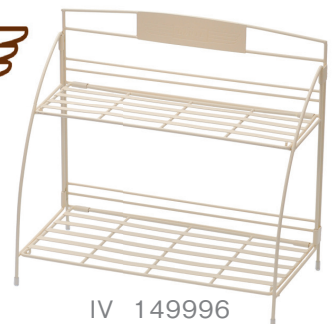

Lot : C/5 U/1

※スイープ運針

シンプルスタイルにも、アンティークの
雰囲気にも合うロゴデザイン。

BR 149965

IV 149972

ダンテ ワイヤー2段ラック

税抜価格 ¥1,300

Size : W24×D13×H29cm

Material : スチール

Lot : C/12 U/2

BR 149989

IV 149996

ダンテ ワイヤー2段ラック ワイド

税抜価格 ¥1,800

Size : W35×D18×H32cm

Material : スチール